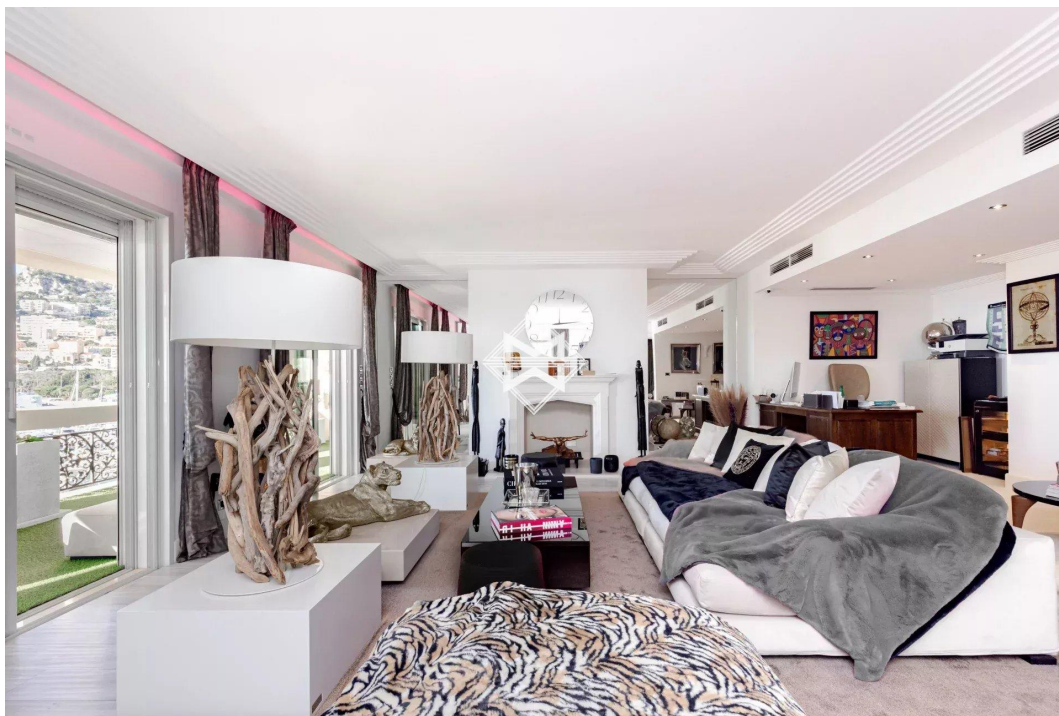

Annnonce MC281 - Appartement - Fontvieille

<https://www.magreymonaco.com/fr/pannonce/18>