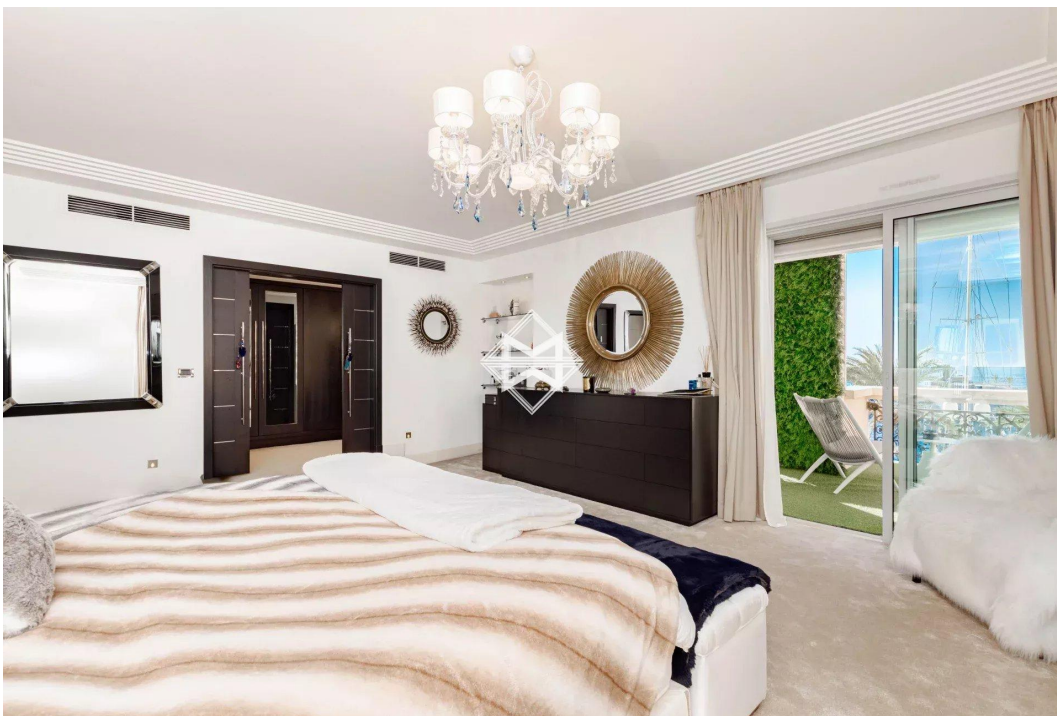

Announce MC281 - Appartement - Fontvieille

<https://www.magreymonaco.com/fr/pannonce/18>