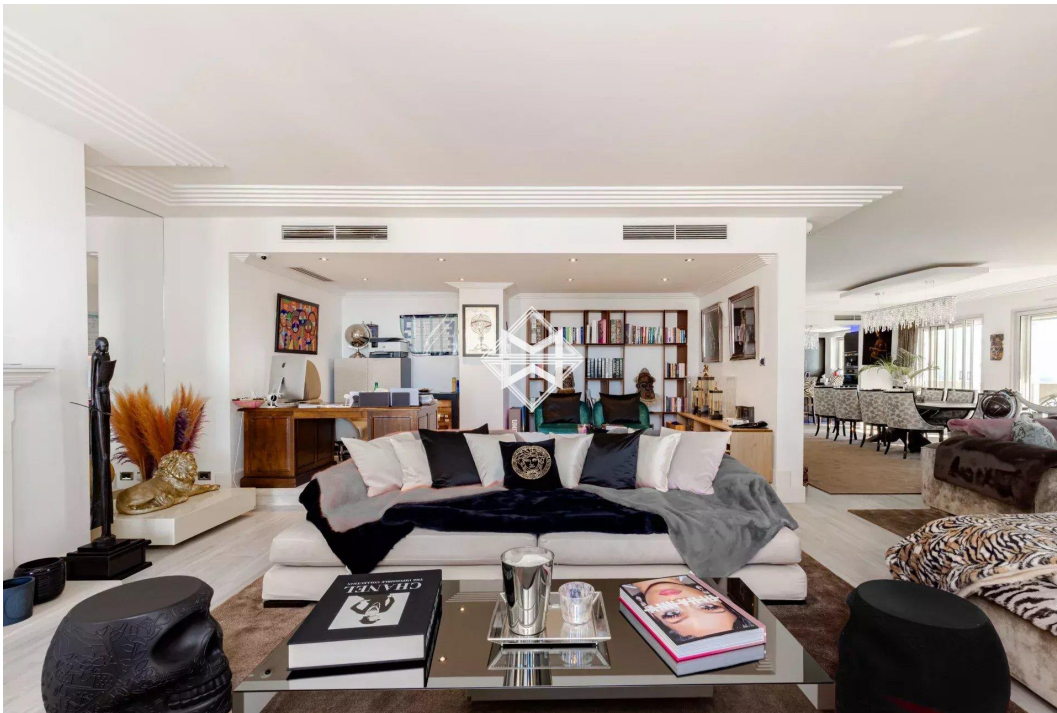

Announce MC281 - Appartement - Fontvieille

<https://www.magreymonaco.com/fr/pannonce/18>